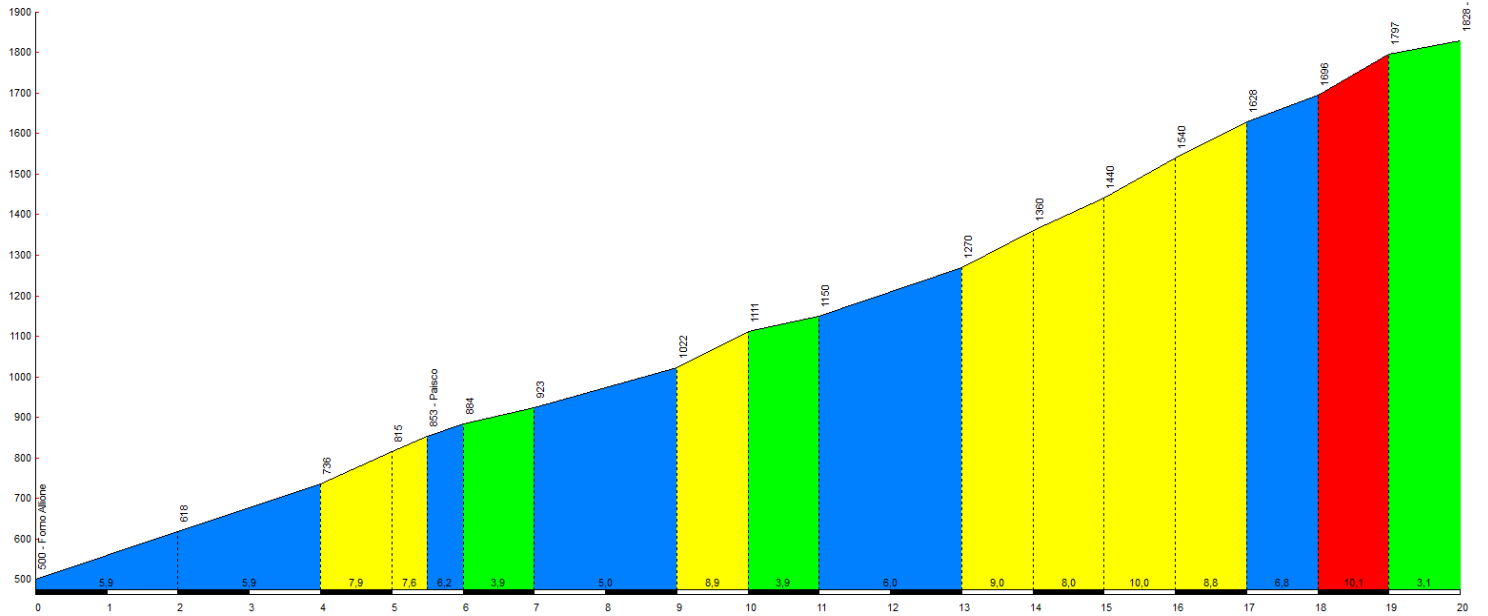

# Da bivio Val Palot a Colle San Zeno

# Passo di Capovalle, da Gargnano

Passo Croce Domini, da Ponte Prada

Passo del Vivione, da Forno Allione

Passo della Presolana - da Dezzo di Scalve

Da bivio per Colere a Passo Presolana

Colle di Zambra Alta, da Ponte Nossia

Cappione, da Sant' Omobono, via Fuipiano

Valico di Ca Perucchini, da Sant' Omobono

Roncola, via Barlino, da Barlino (ponte)

Forcella di Berbenno, via Ceresola

Selvino, da Algua

Da via Maironi da Ponte a Colle Aperto