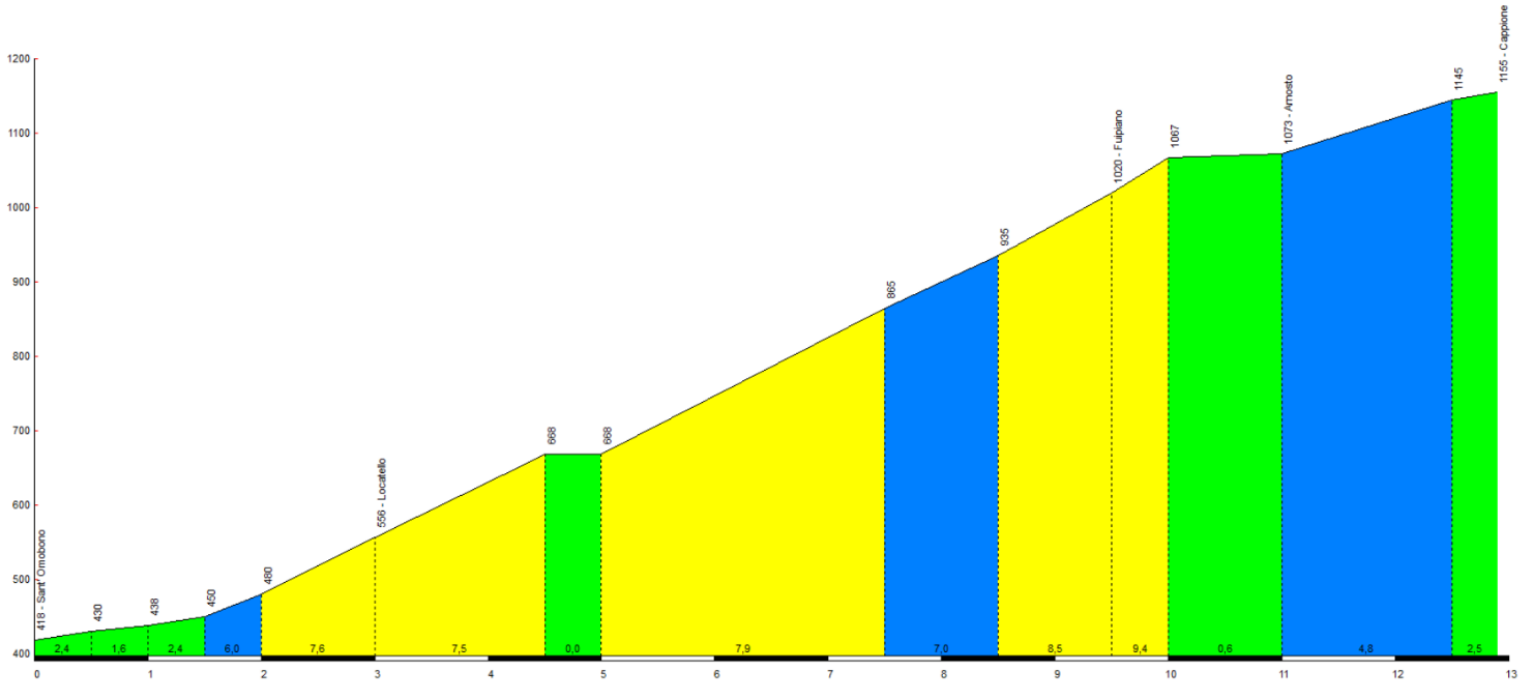

# Da bivio Val Palot a Colle San Zeno

# Passo di Capovalle, da Gargnano

Passo Croce Domini, da Ponte Prada

Passo del Vivione, da Forno Allione

Passo della Presolana - da Dezzo di Scalve

Da bivio per Colere a Passo Presolana

Colle di Zambra Alta, da Ponte Nossia

Cappione, da Sant' Omobono, via Fuipiano

Valico di Ca Perucchini, da Sant' Omobono

Roncola, via Barlino, da Barlino (ponte)

Forcella di Berbenno, via Ceresola

Selvino, da Algua

Da via Maironi da Ponte a Colle Aperto