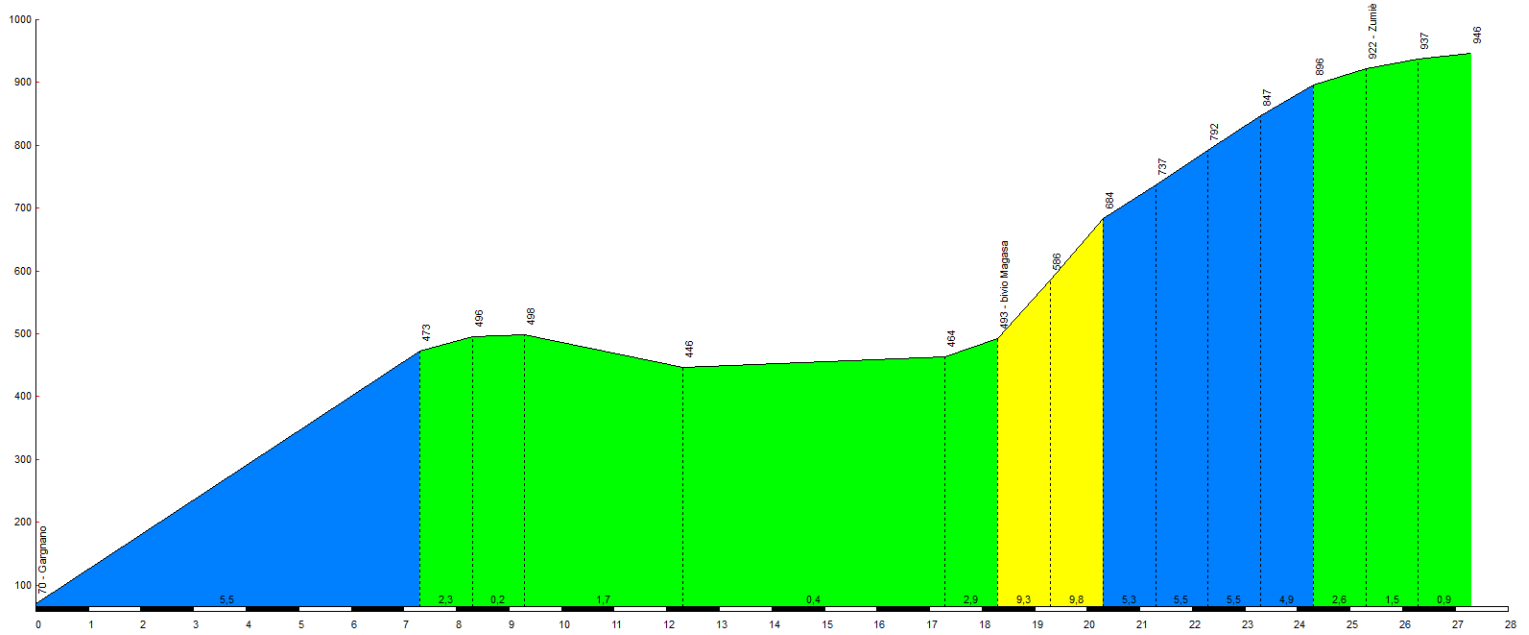

# Da bivio Val Palot a Colle San Zeno

# Passo di Capovalle, da Gargnano

Passo Croce Domini, da Ponte Prada

Passo del Vivione, da Forno Allione

Passo della Presolana - da Dezzo di Scalve

Da bivio per Colere a Passo Presolana

Colle di Zambra Alta, da Ponte Nossia

Cappione, da Sant' Omobono, via Fuipiano

Valico di Ca Perucchini, da Sant' Omobono

Roncola, via Barlino, da Barlino (ponte)

Forcella di Berbenno, via Ceresola

Selvino, da Algua

Da via Maironi da Ponte a Colle Aperto