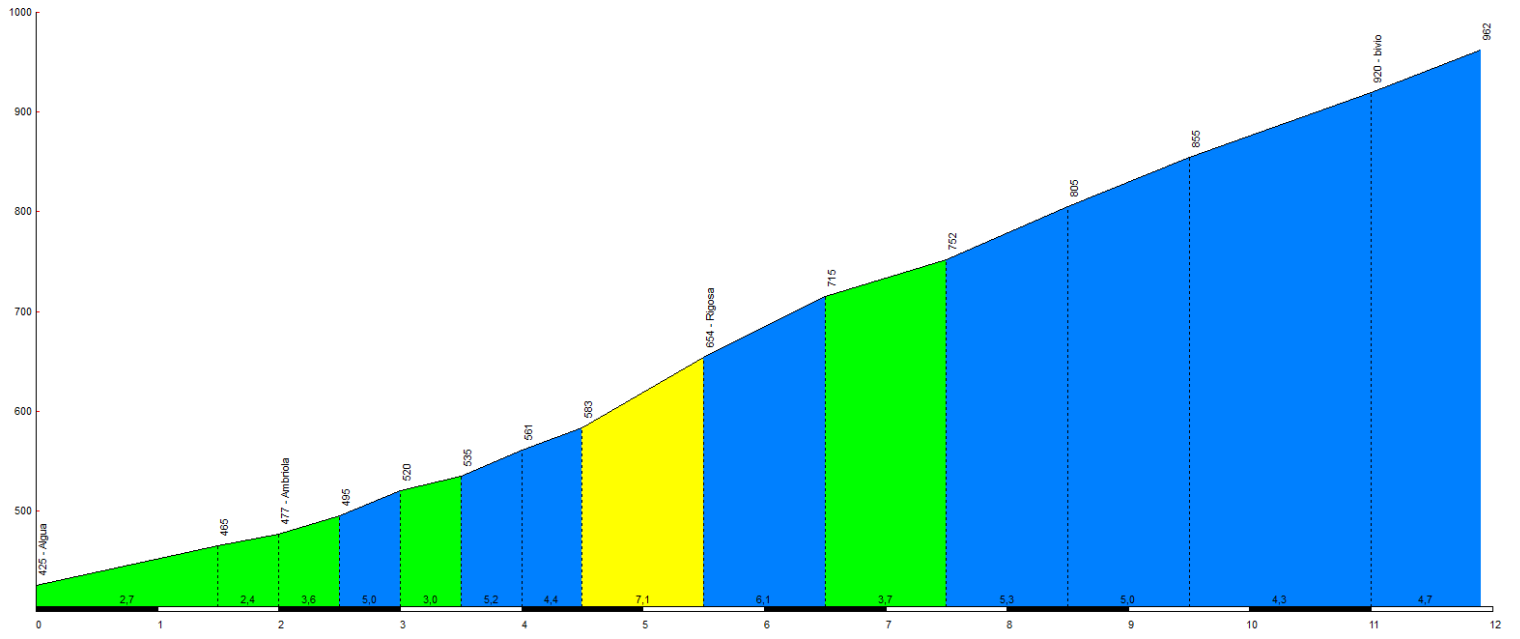

Cappione, da Sant' Omobono, via Fuipiano

Valico di Ca Perucchini, da Sant' Omobono

Roncola, via Barlino, da Barlino (ponte)

Forcella di Berbenno, via Ceresola

Selvino, da Algua

Da via Maironi da Ponte a Colle Aperto