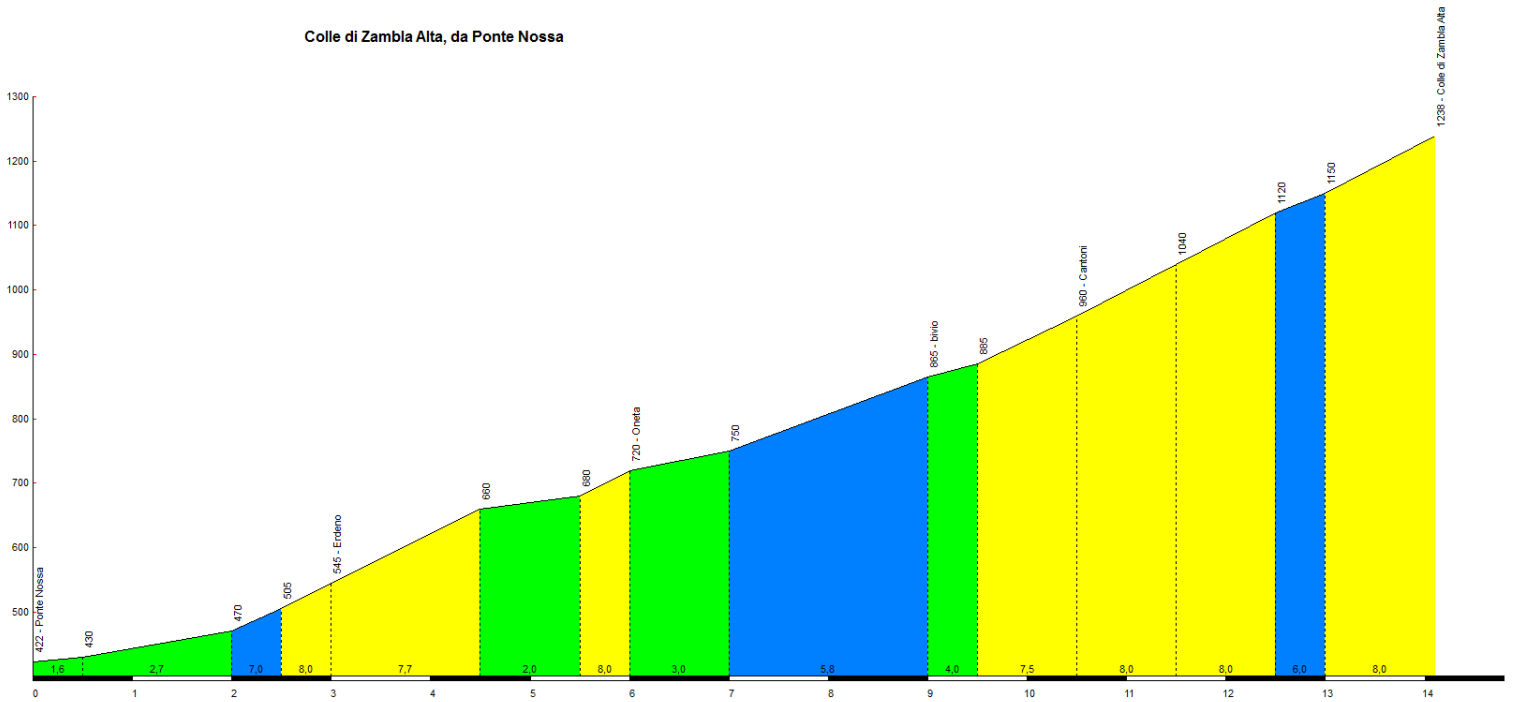

# Da bivio Val Palot a Colle San Zeno

# Passo di Capovalle, da Gargnano

Passo Croce Domini, da Ponte Prada

Passo del Vivione, da Forno Allione

Passo della Presolana - da Dezzo di Scalve

Da bivio per Colere a Passo Presolana

Colle di Zambra Alta, da Ponte Nossia

Cappione, da Sant' Omobono, via Fuipiano

Valico di Ca Perucchini, da Sant' Omobono

Roncola, via Barlino, da Barlino (ponte)

Forcella di Berbenno, via Ceresola

Selvino, da Algua

Da via Maironi da Ponte a Colle Aperto