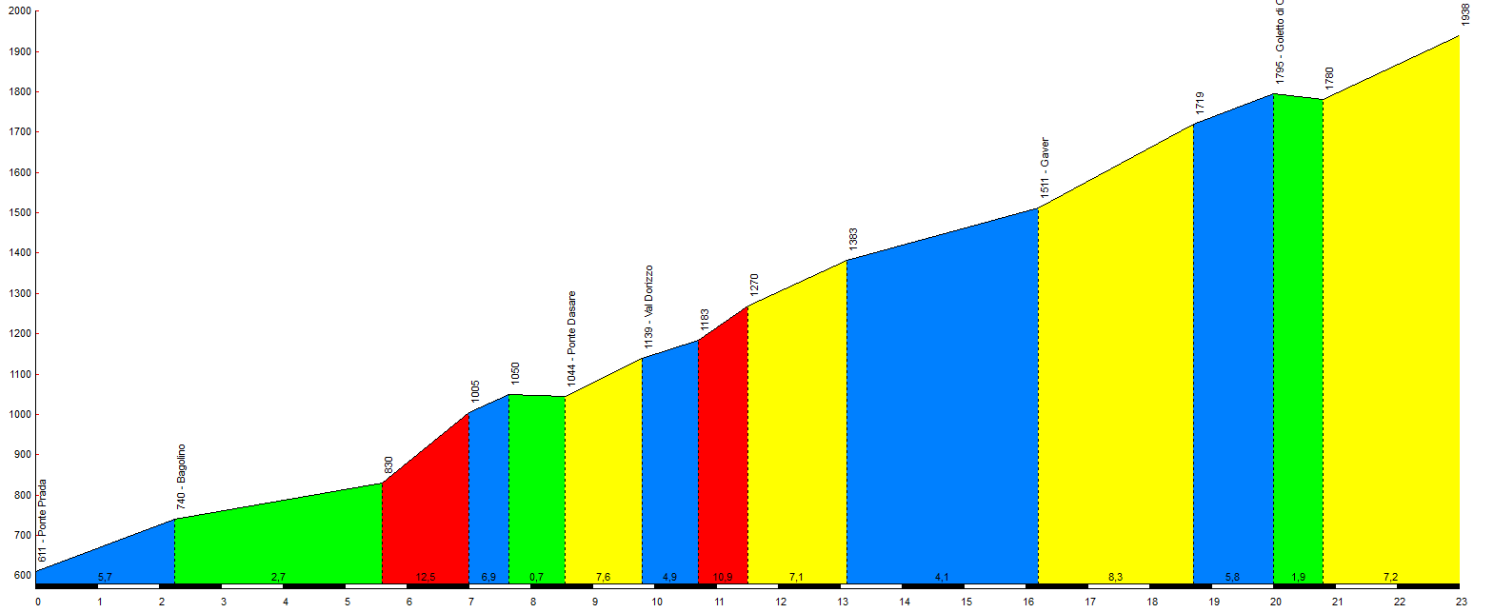

# Da bivio Val Palot a Colle San Zeno

# Passo di Capovalle, da Gargnano

Passo Croce Domini, da Ponte Prada

Passo del Vivione, da Forno Allione

Passo della Presolana - da Dezzo di Scalve

Da bivio per Colere a Passo Presolana

Colle di Zambra Alta, da Ponte Nossia

Cappione, da Sant' Omobono, via Fuipiano

Valico di Ca Perucchini, da Sant' Omobono

Roncola, via Barlino, da Barlino (ponte)

Forcella di Berbenno, via Ceresola

Selvino, da Algua

Da via Maironi da Ponte a Colle Aperto