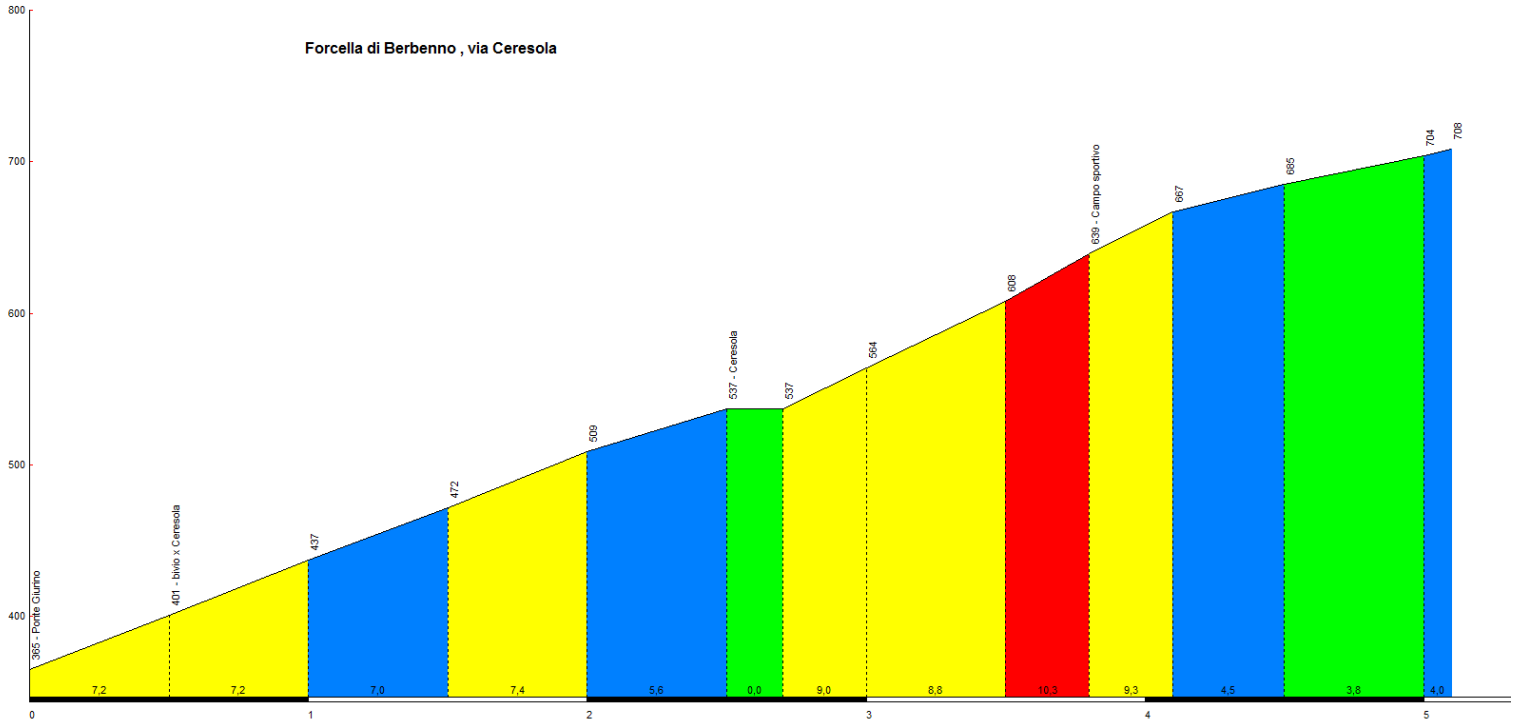

Cappione, da Sant' Omobono, via Fuipiano

Valico di Ca Perucchini, da Sant' Omobono

Roncola, via Barlino, da Barlino (ponte)

Forcella di Berbenno, via Ceresola

Selvino, da Algua

Da via Maironi da Ponte a Colle Aperto