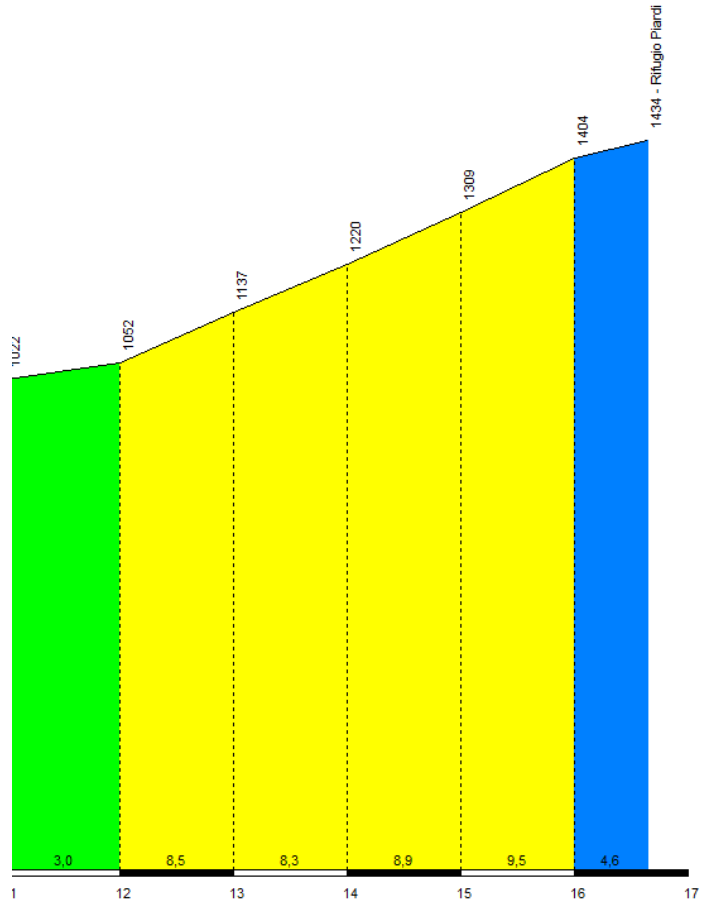

# Da bivio Val Palot a Colle San Zeno

# Passo di Capovalle, da Gargnano

Passo Croce Domini, da Ponte Prada

Passo del Vivione, da Forno Allione

Passo della Presolana - da Dezzo di Scalve

Da bivio per Colere a Passo Presolana

Colle di Zambra Alta, da Ponte Nossia

Cappione, da Sant' Omobono, via Fuipiano

Valico di Ca Perucchini, da Sant' Omobono

Roncola, via Barlino, da Barlino (ponte)

Forcella di Berbenno, via Ceresola

Selvino, da Algua

Da via Maironi da Ponte a Colle Aperto