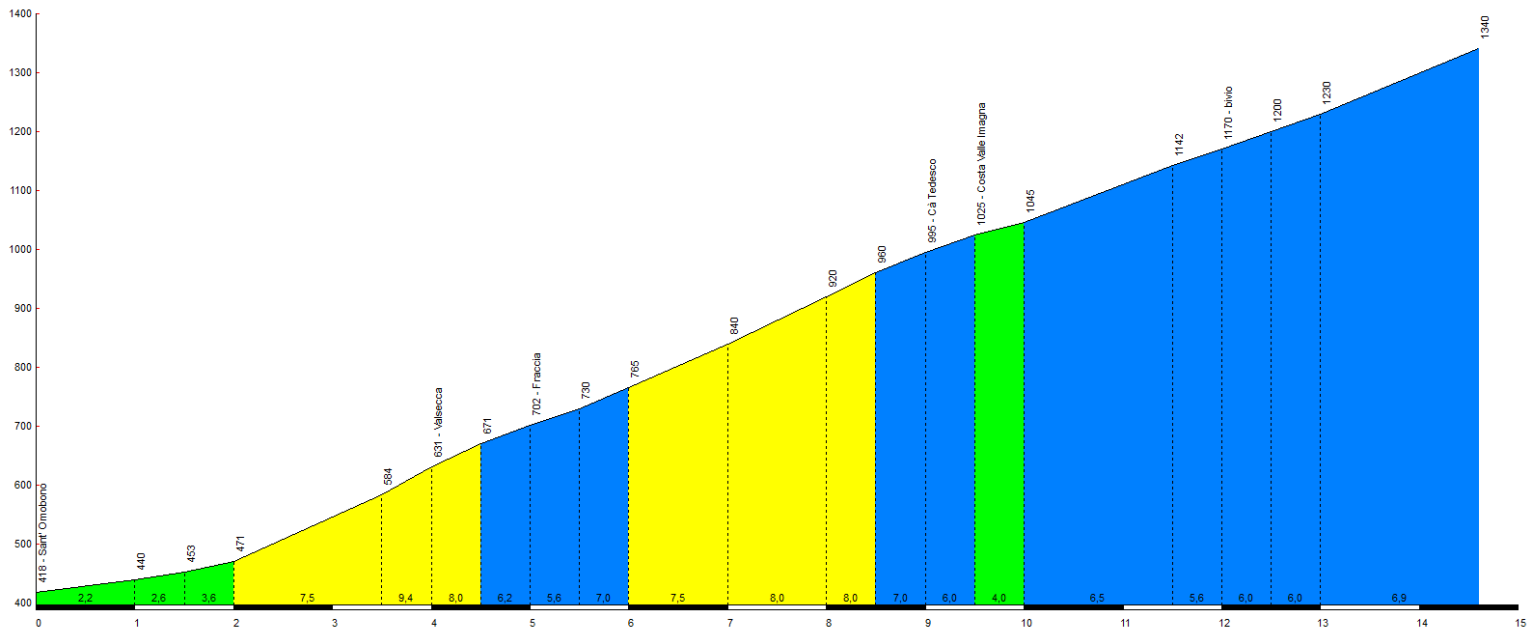

# Da bivio Val Palot a Colle San Zeno

# Passo di Capovalle, da Gargnano

Passo Croce Domini, da Ponte Prada

Passo del Vivione, da Forno Allione

Passo della Presolana - da Dezzo di Scalve

Da bivio per Colere a Passo Presolana

Colle di Zambra Alta, da Ponte Nossia

Cappione, da Sant' Omobono, via Fuipiano

Valico di Ca Perucchini, da Sant' Omobono

Roncola, via Barlino, da Barlino (ponte)

Forcella di Berbenno, via Ceresola

Selvino, da Algua

Da via Maironi da Ponte a Colle Aperto