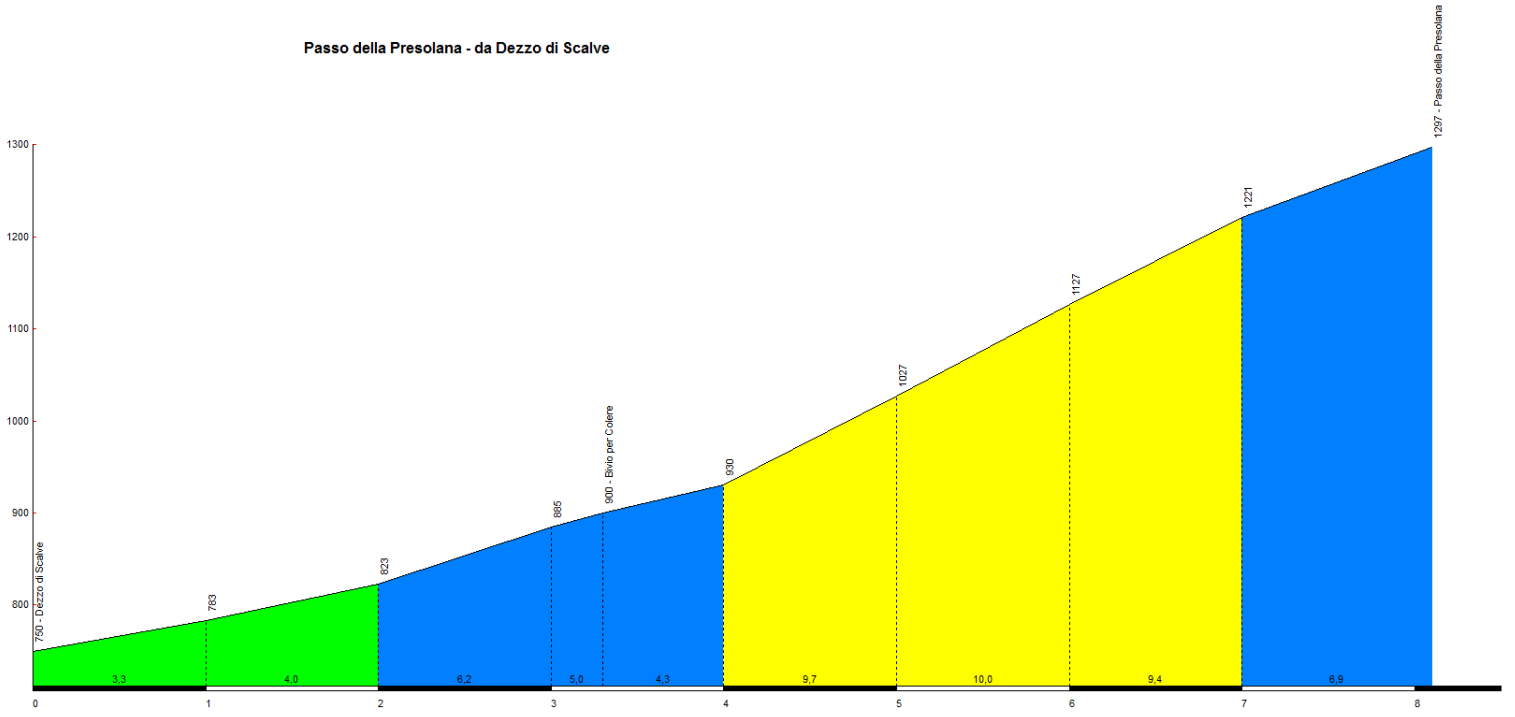

# Da bivio Val Palot a Colle San Zeno

# Passo di Capovalle, da Gargnano

Passo Croce Domini, da Ponte Prada

Passo del Vivione, da Forno Allione

Passo della Presolana - da Dezzo di Scalve

Da bivio per Colere a Passo Presolana

Colle di Zambra Alta, da Ponte Nossia

Cappione, da Sant' Omobono, via Fuipiano

Valico di Ca Perucchini, da Sant' Omobono

Roncola, via Barlino, da Barlino (ponte)

Forcella di Berbenno, via Ceresola

Selvino, da Algua

Da via Maironi da Ponte a Colle Aperto