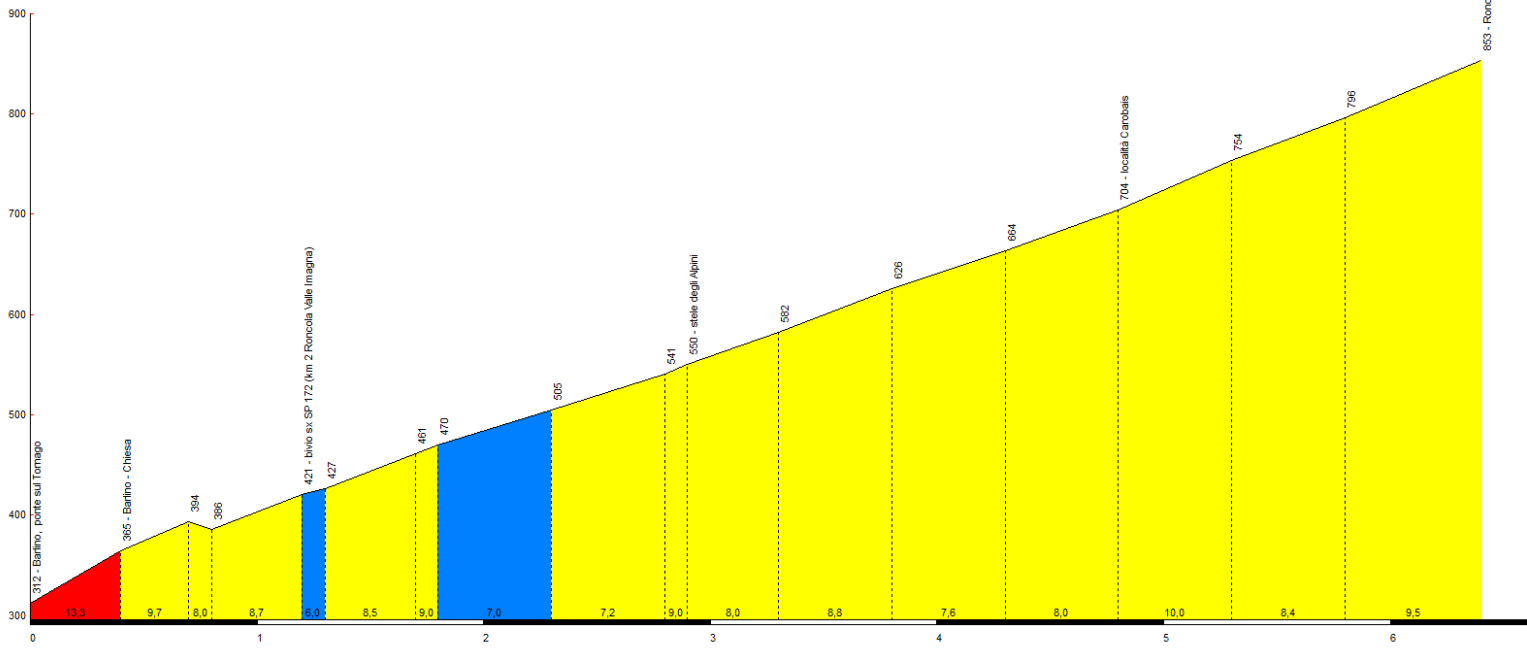

# Da bivio Val Palot a Colle San Zeno

# Passo di Capovalle, da Gargnano

Passo Croce Domini, da Ponte Prada

Passo del Vivione, da Forno Allione

Passo della Presolana - da Dezzo di Scalve

Da bivio per Colere a Passo Presolana

Colle di Zambra Alta, da Ponte Nossia

Cappione, da Sant' Omobono, via Fuipiano

Valico di Ca Perucchini, da Sant' Omobono

Roncola, via Barlino, da Barlino (ponte)

Forcella di Berbenno, via Ceresola

Selvino, da Algua

Da via Maironi da Ponte a Colle Aperto