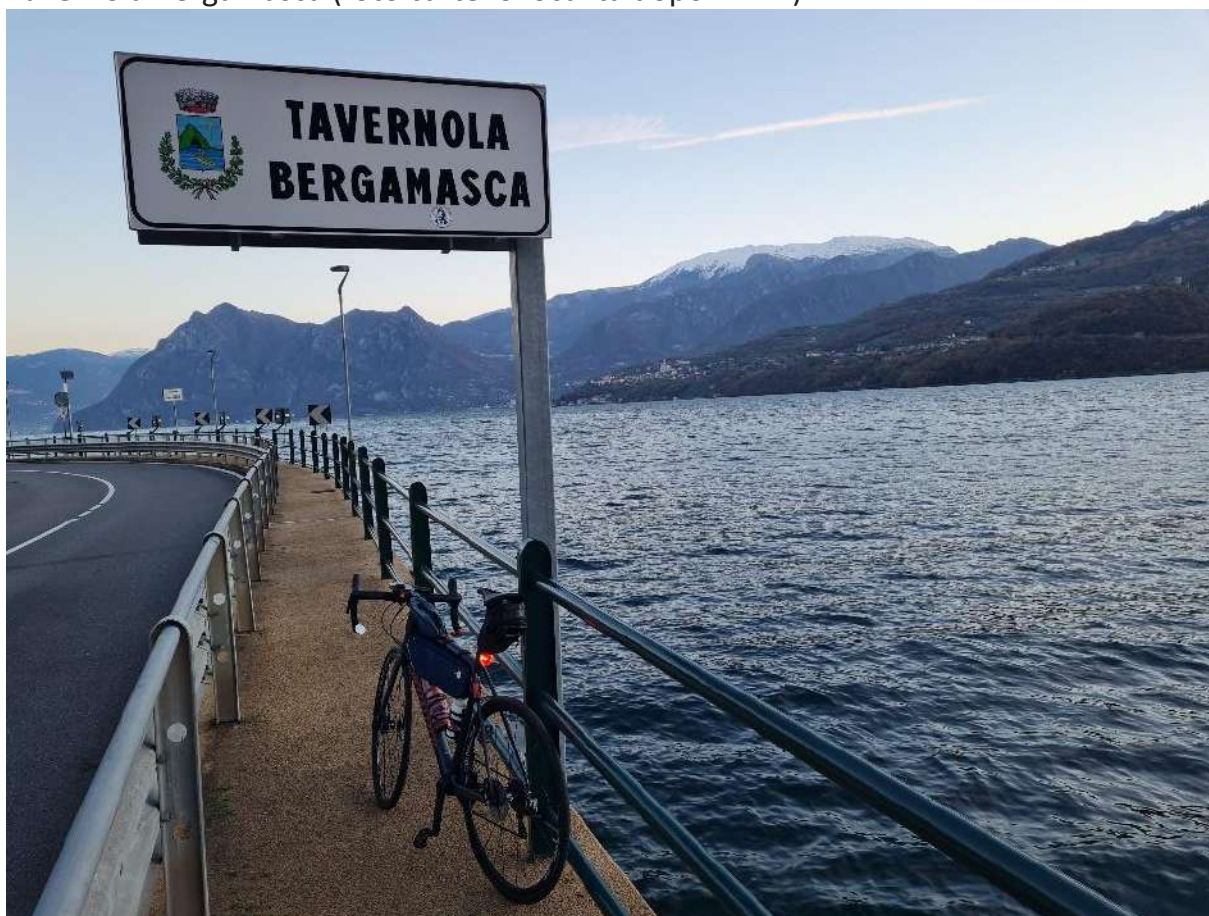

# CP01 - PARTENZA

Seriate, sede G.C. Seriate, Casa delle Associazioni, via Decò e Canetta n.50

# CP02

Colle Pasta (foto cartelli dopo 7km)

# CP03

Tavernola Bergamasca (foto cartello località dopo 44km)

# CP04

Passo Passabocche (foto cartello località dopo 82km)